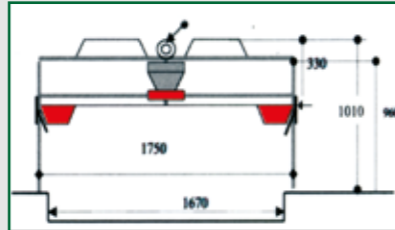

**GABBIE FATTRICI/ DOES CAGES/ CAGE MATERNITÉ**

Gabbia per 12 fattrici e 12/16 rimonta  
Alimentazione automatica o manuale   
Cage pour 12 mères 12/16 pre-cheptel et attente  
Alimentation automatique ou manuelle   
Cage for 12 does and 12/16 waiting and replacement  
Automatic or manual feeding   
Jaulas para 12 madres y 12/16 reposición-espera  
Alimentación automática o manual 