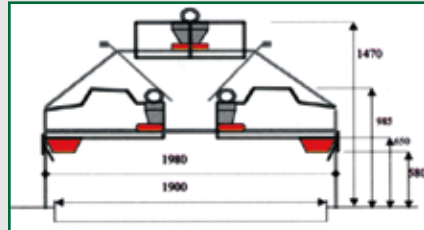

**GABBIE FATTRICI/ DOES CAGES/ CAGE MATERNITÉ**

Gabbia per 12 fattrici e 12/16 rimonta  
Alimentazione automatica o manuale   
Cage pour 12 mères 12/16 pre-cheptel et attente  
Alimentation automatique ou manuelle   
Cage for 12 does and 12/16 waiting and replacement  
Automatic or manual feeding   
Jaulas para 12 madres y 12/16 reposición-espera  
Alimentación automática o manual 

Gabbia per 12 fattrici  
Alimentazione automatica o manuale   
Cage pour 12 mères  
Alimentation automatique ou manuelle   
Cage for 12 does  
Automatic or manual feeding   
Jaulas para 12 madres  
Alimentación automática o manual 