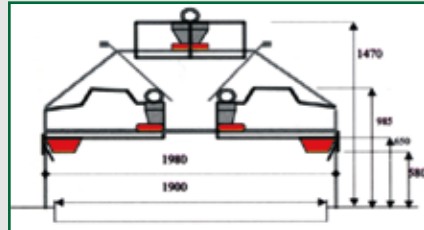

**GABBIE FATTRICI/ DOES CAGES/ CAGE MATERNITÉ**

Gabbia per 12 fattrici e 12/16 rimonta  
Alimentazione automatica o manuale   
Cage pour 12 mères 12/16 pre-cheptel et attente  
Alimentation automatique ou manuelle   
Cage for 12 does and 12/16 waiting and replacement  
Automatic or manual feeding   
Jaulas para 12 madres y 12/16 reposición-espera  
Alimentación automática o manual 

Gabbia per 12 fattrici  
Alimentazione automatica o manuale   
Cage pour 12 mères  
Alimentation automatique ou manuelle   
Cage for 12 does  
Automatic or manual feeding   
Jaulas para 12 madres  
Alimentación automática o manual 