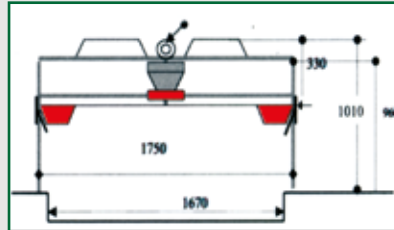

**GABBIE FATTRICI/ DOES CAGES/ CAGE MATERNITÉ**

Gabbia per 12 fattrici e 12/16 rimonta  
Alimentazione automatica o manuale   
Cage pour 12 mères 12/16 pre-cheptel et attente  
Alimentation automatique ou manuelle   
Cage for 12 does and 12/16 waiting and replacement  
Automatic or manual feeding   
Jaulas para 12 madres y 12/16 reposición-espera  
Alimentación automática o manual 